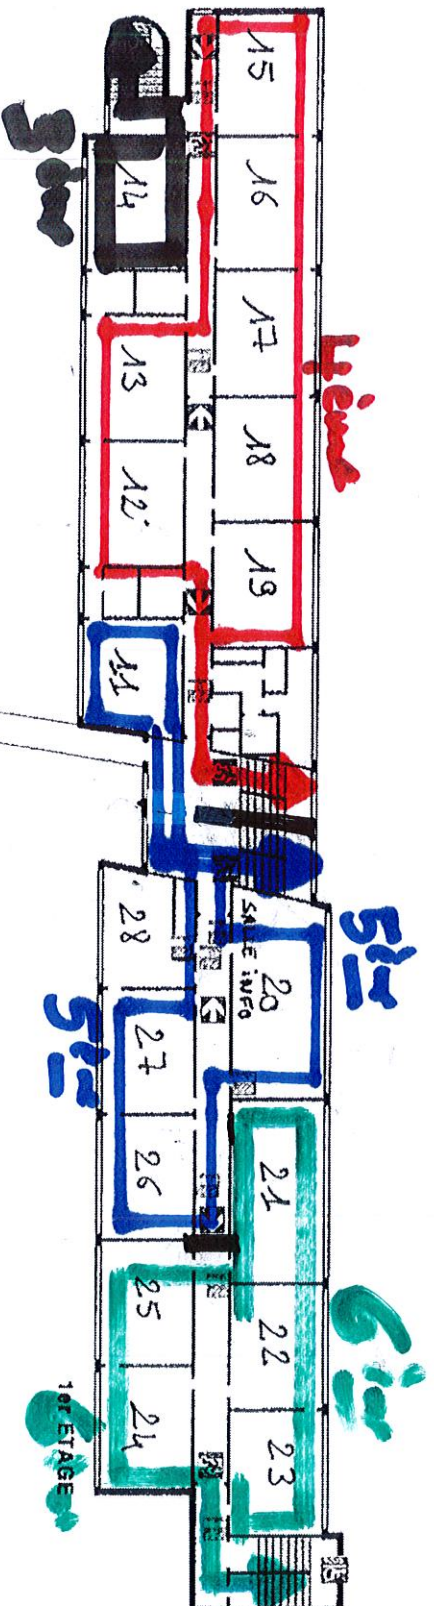

6ème

5ème

4ème

3ème

Plan d'intervention

COLLEGE A. CABASSE
Quartier Les Prés Chevaux
83520 ROQUEBRUNNE SUR ARGENS

1833596-M. RPIEGO
BON A TRIER
1615NE01

- Machine à laver
- Evier
- Espace d'attente / bureau
- Rampe gaz
- Local poubelles
- Chauffage
- SSI
- Accès pompiers

REZ - DE - CHAUSSEE

6ème

5ème

4ème

3ème

Plan d'intervention

COLLEGE A. CABASSE
Quartier Les Prés Chevaux
83520 ROQUEBRUNE SUR ARGENS

1833596-M. RPIEGO
BON A TRIER
1618NED1

- Machine à souder
- Extincteur
- Espace d'évacuation alarme
- Bouteille gaz
- Local pompiers
- Chauffage
- SSI
- Accès pompiers

REZ - DE - CHAUSSEE