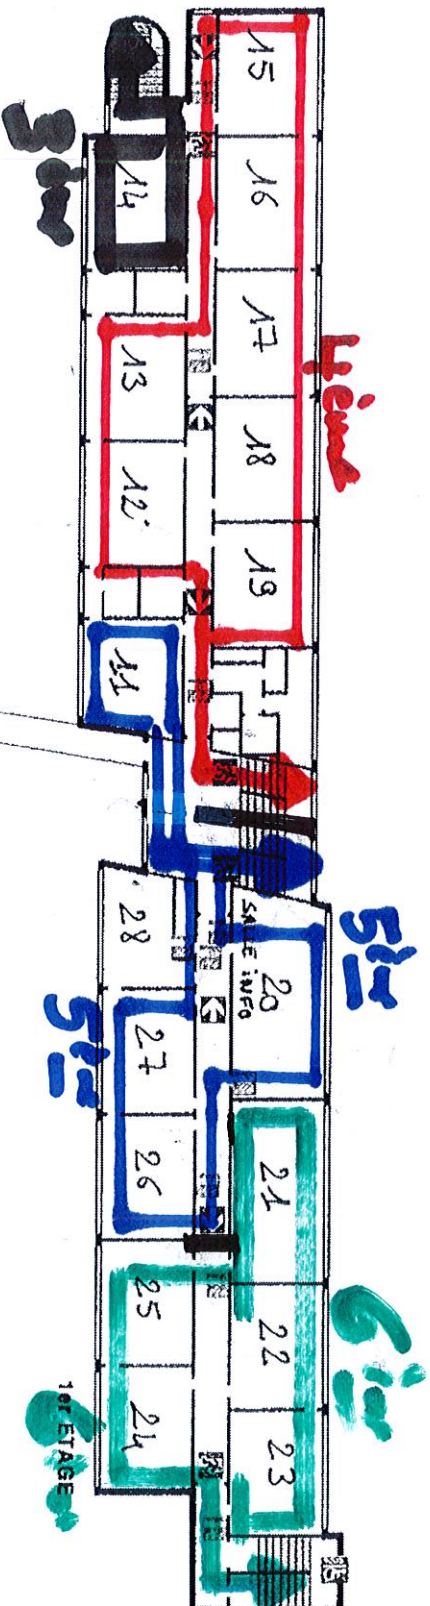

6ème

5ème

4ème

3ème

Plan d'intervention

COLLEGE A. CABASSE
Quartier Les Prés Chevaux
83520 ROQUEBRUNNE SUR ARGENS

1833596-M. RPIEGO
BON A TRIER
1615NE01

- Machine à laver
- Evier
- Espace d'attente / bureau
- Rampe gaz
- Local poubelles
- Chauffage
- SSI
- Accès pompiers

REZ - DE - CHAUSSEE

6ème

5ème

4ème

3ème

Plan d'intervention

COLLEGE A. CABASSE
Quartier Les Prés Chevaux
83520 ROQUEBRUNE SUR ARGENS

1833596-M. RPIEGO
BON A TRIER
1618NED1

- Machine à souder
- Extincteur
- Espace d'évacuation alarme
- Bouteille gaz
- Local pompiers
- Chauffage
- SSI
- Accès pompiers

REZ - DE - CHAUSSEE