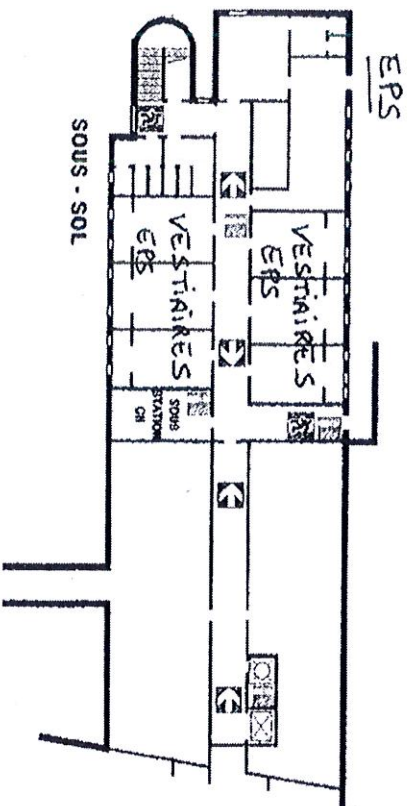

6ème

5ème

4ème

3ème

Plan d'intervention

COLLEGE A. CABASSE
Quartier Les Prés Chevaux
83520 ROQUEBRUNNE SUR ARGENS

1833596-M. RPIEGO
BON A TRIER
1615NE01

- Machine à laver
- Evier
- Espace d'attente / bureau
- Rampe gaz
- Local poubelles
- Chauffage
- SSI
- Accès pompiers

REZ - DE - CHAUSSEE

6ème

5ème

4ème

3ème

Plan d'intervention

COLLEGE A. CABASSE
Quartier Les Prés Chevaux
83520 ROQUEBRUNE SUR ARGENS

1833596-M. RPIEGO
BON A TRIER
1618NED1

- Machine à souder
- Extincteur
- Espace d'évacuation alarme
- Bouteille gaz
- Local pompiers
- Chauffage
- SSI
- Accès pompiers

REZ - DE - CHAUSSEE