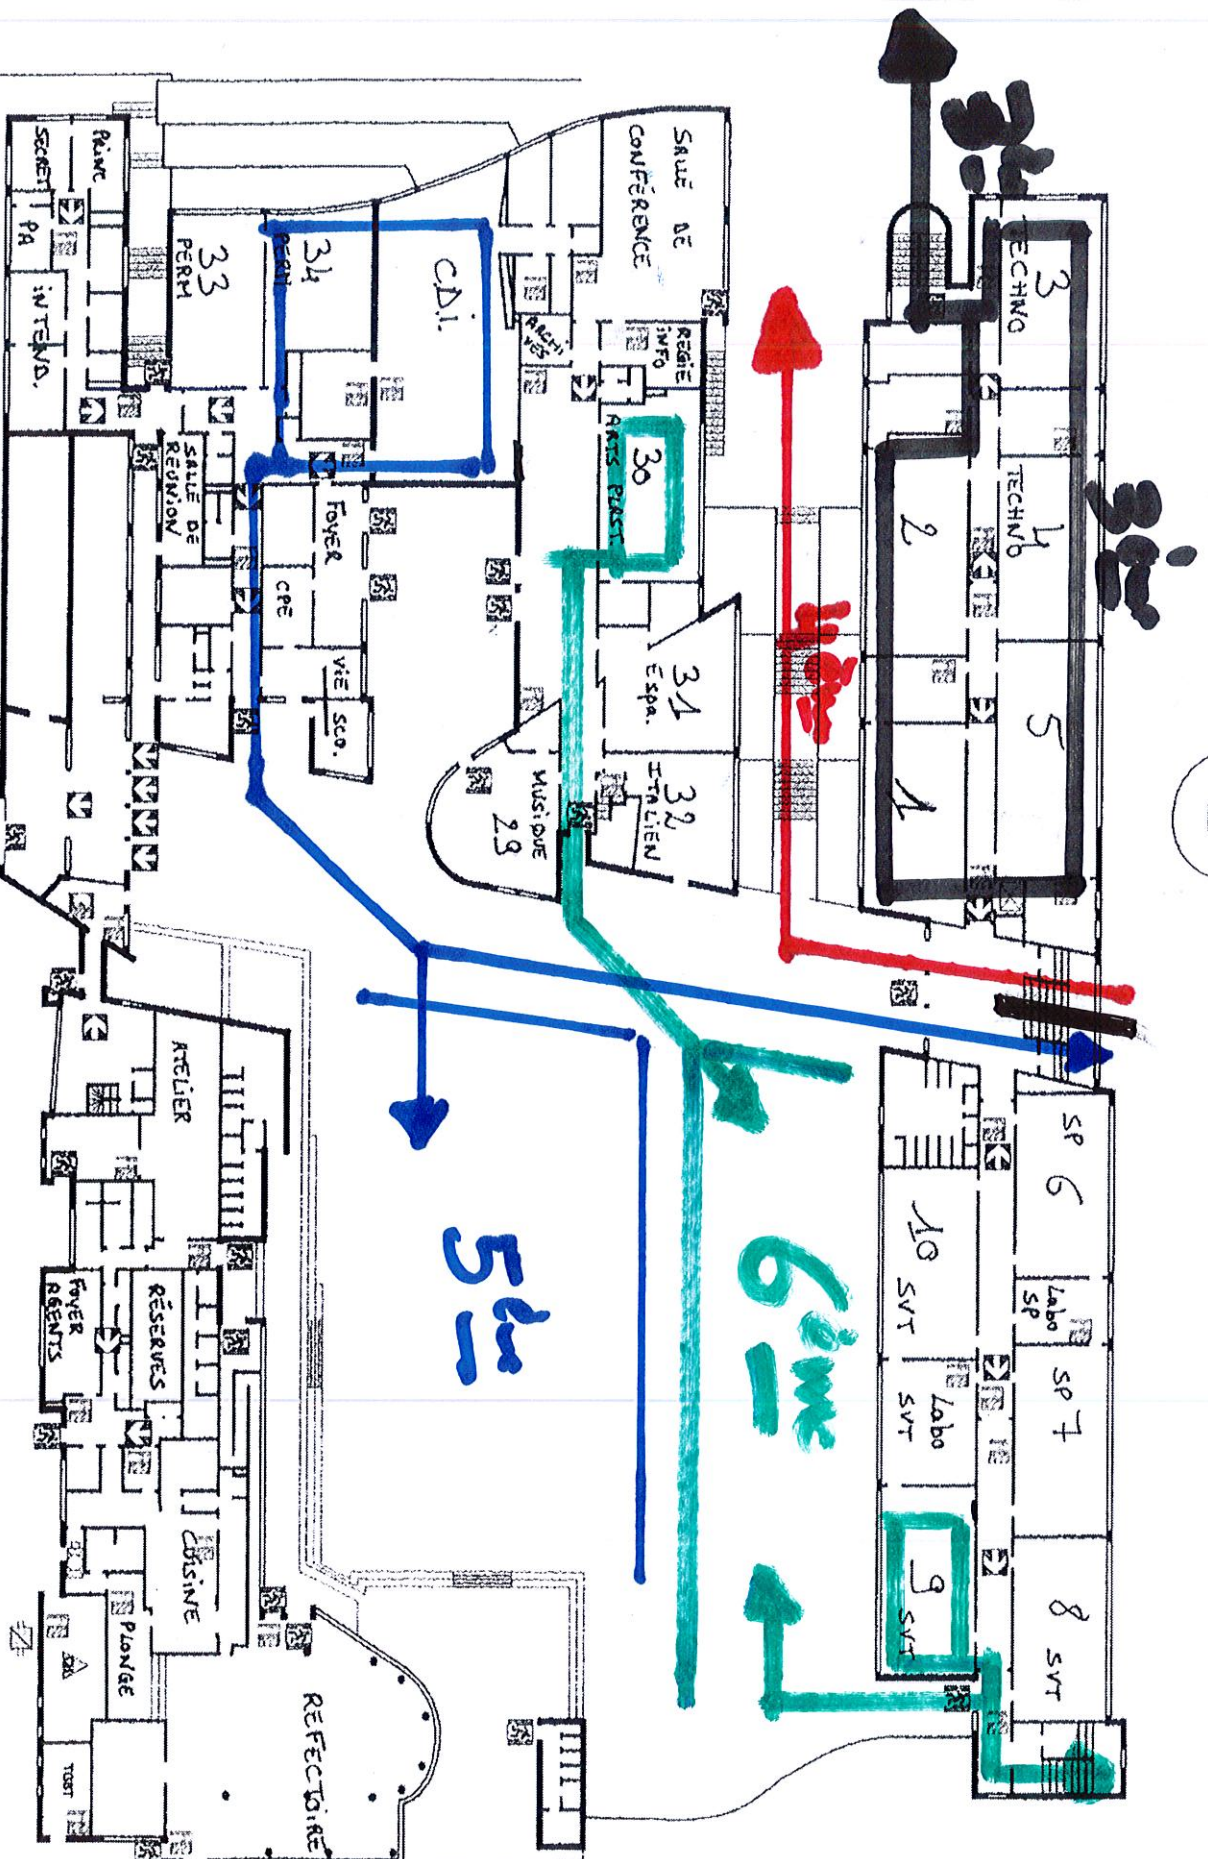

6ème

5ème

4ème

3ème

Plan d'intervention

COLLEGE A. CABASSE
Quartier Les Prés Chevaux
83520 ROQUEBRUNNE SUR ARGENS

1833596-M. RPIEGO
BON A TRIER
1615NE01

- Machine à laver
- Evier
- Espace d'attente / bureau
- Rampe gaz
- Local poubelles
- Chauffage
- SSI
- Accès pompiers

REZ - DE - CHAUSSEE

6ème

5ème

4ème

3ème

Plan d'intervention

COLLEGE A. CABASSE
Quartier Les Prés Chevaux
83520 ROQUEBRUNE SUR ARGENS

1833596-M. RPIEGO
BON A TRIER
1618NED1

- Machine à souder
- Extincteur
- Espace d'évacuation alarme
- Bouteille gaz
- Local pompiers
- Chauffage
- SSI
- Accès pompiers

REZ - DE - CHAUSSEE