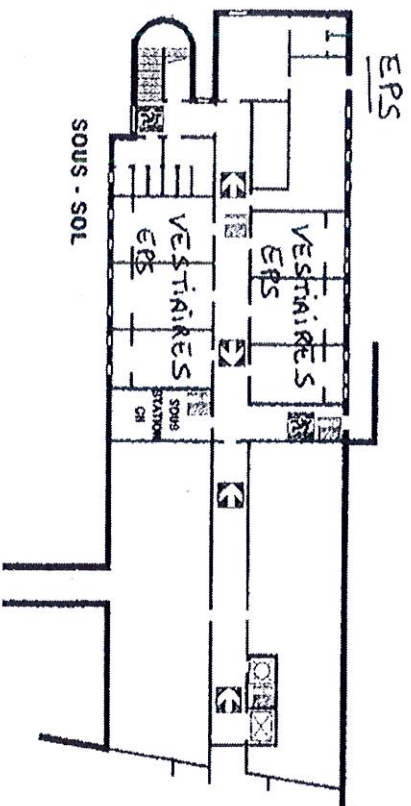

6ème

5ème

4ème

3ème

Plan d'intervention

COLLEGE A. CABASSE
Quartier Les Prés Chevaux
83520 ROQUEBRUNNE SUR ARGENS

1833596-M. RPIEGO
BON A TRIER
1615NE01

- Machine à laver
- Evier
- Espace d'attente / bureau
- Rampe gaz
- Local poubelles
- Chauffage
- SSI
- Accès pompiers

REZ - DE - CHAUSSEE

6ème

5ème

4ème

3ème

Plan d'intervention

COLLEGE A. CABASSE
Quartier Les Prés Chevaux
83520 ROQUEBRUNE SUR ARGENS

1833596-M. RPIEGO
BON A TRIER
1618NED1