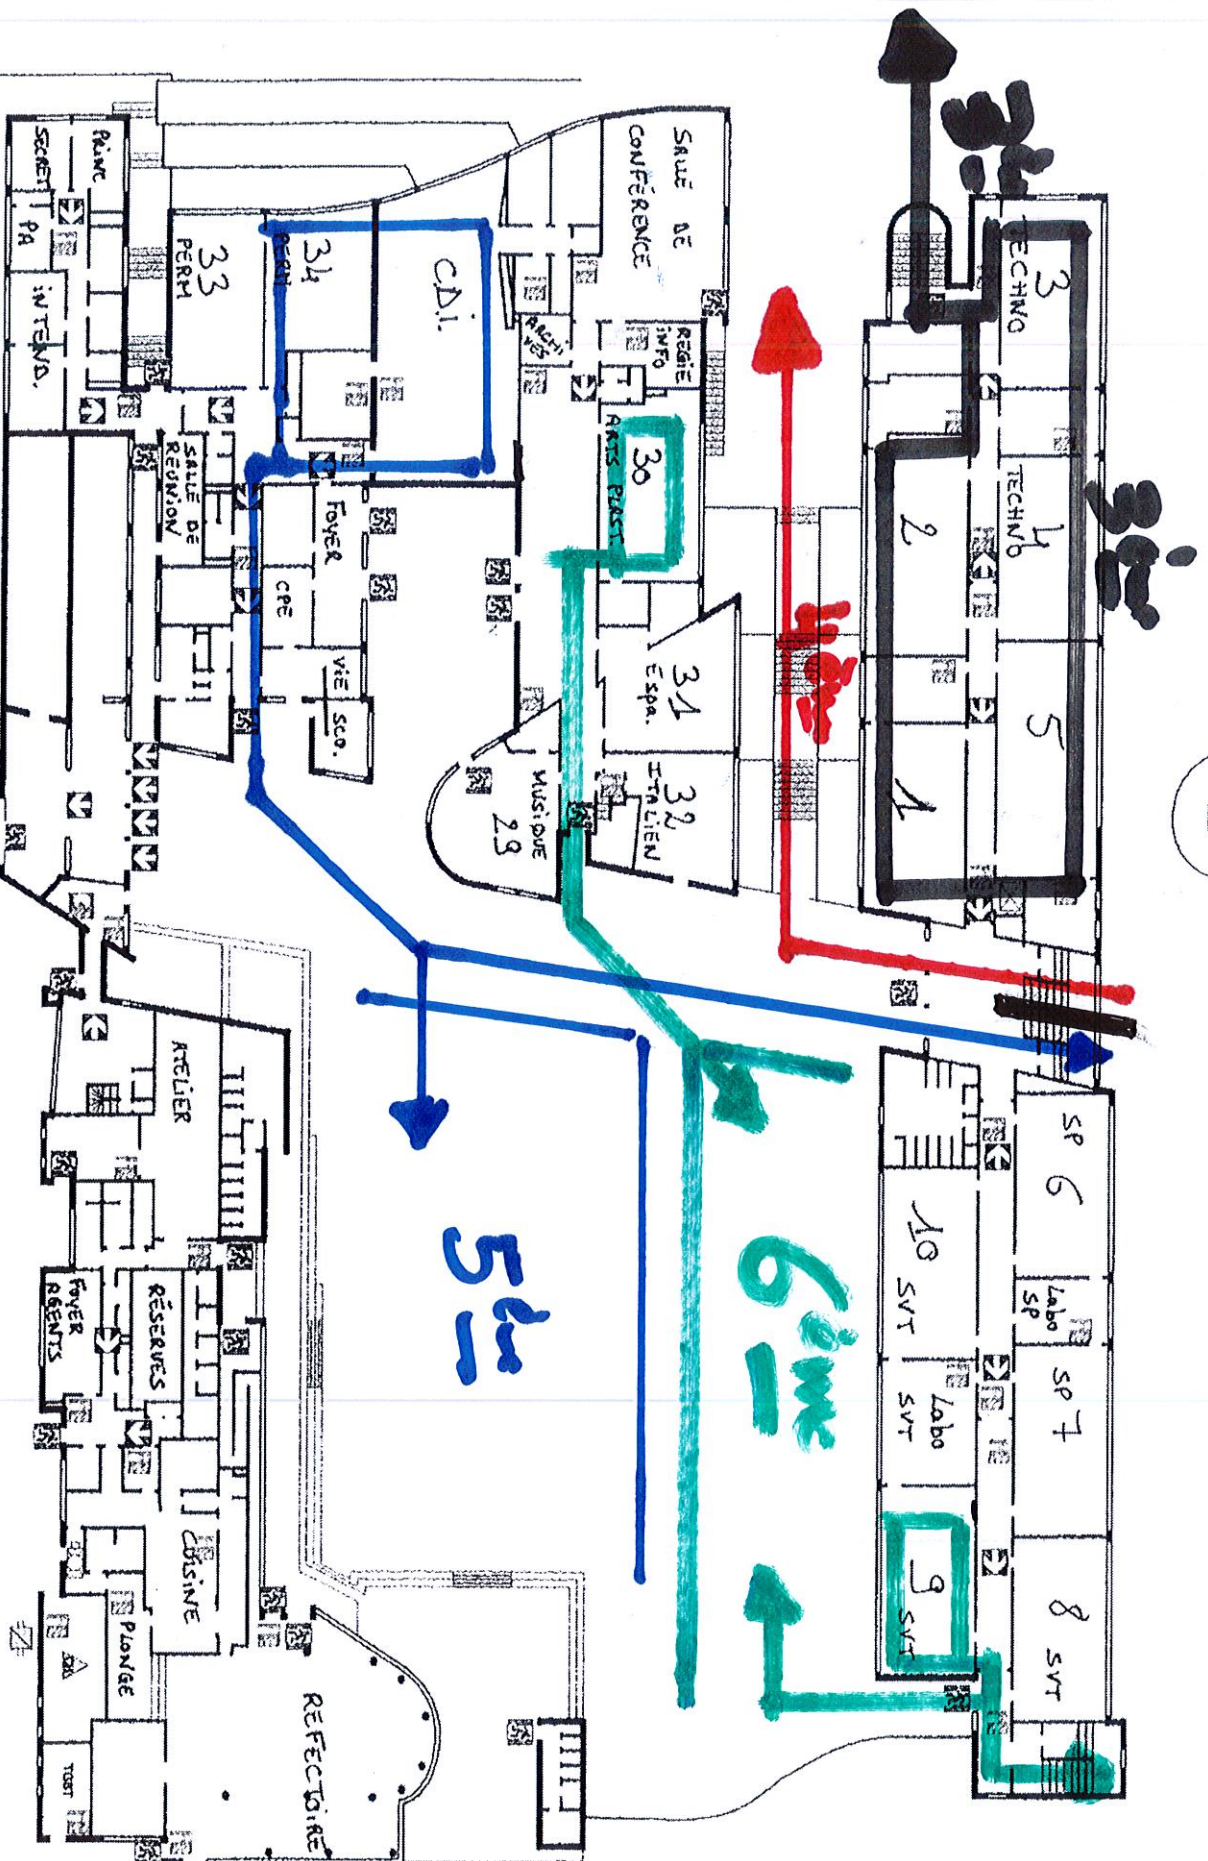

6ème

5ème

4ème

3ème

Plan d'intervention

COLLEGE A. CABASSE
Quartier Les Prés Chevaux
83520 ROQUEBRUNNE SUR ARGENS

1833596-M. RPIEGO
BON A TRIER
1615NE01

- Machine à laver
- Evier
- Espace d'attente / bureau
- Rampe gaz
- Local poubelles
- Chauffage
- SSI
- Accès pompiers

REZ - DE - CHAUSSEE

6ème

5ème

4ème

3ème

Plan d'intervention

COLLEGE A. CABASSE
Quartier Les Prés Chevaux
83520 ROQUEBRUNE SUR ARGENS

1833596-M. RPIEGO
BON A TRIER
1618NED1

- Machine à souder
- Extincteur
- Espace d'évacuation alarme
- Bouteille gaz
- Local pompiers
- Chauffage
- SSI
- Accès pompiers

REZ - DE - CHAUSSEE