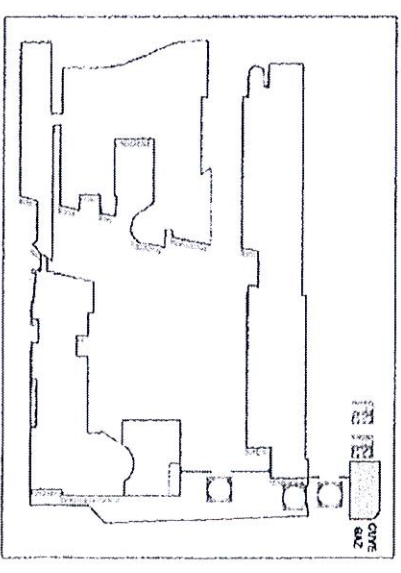

6ème

5ème

4ème

3ème

Plan d'intervention

COLLEGE A. CABASSE
Quartier Les Prés Chevaux
83520 ROQUEBRUNNE SUR ARGENS

1833596-M. RPIEGO
BON A TRIER
1615NE01

- Machine à laver
- Evier
- Espace d'attente / bureau
- Rampe gaz
- Local poubelles
- Chauffage
- SSI
- Accès pompiers

REZ - DE - CHAUSSEE

6ème

5ème

4ème

3ème

Plan d'intervention

COLLEGE A. CABASSE
Quartier Les Prés Chevaux
83520 ROQUEBRUNE SUR ARGENS

1833596-M. RPIEGO
BON A TRIER
1618NED1