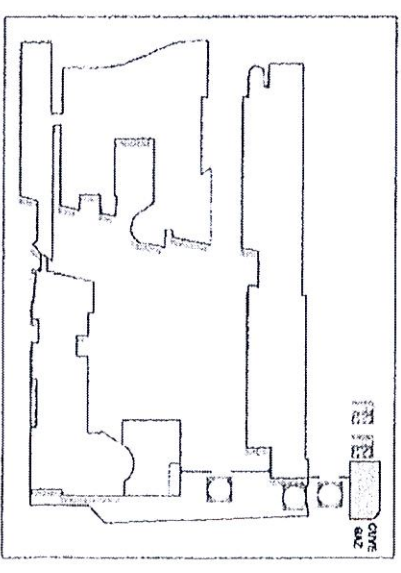

6ème

5ème

4ème

3ème

Plan d'intervention

COLLEGE A. CABASSE
Quartier Les Prés Chevaux
83520 ROQUEBRUNNE SUR ARGENS

1833596-M. RPIEGO
BON A TRIER
1615NE01

- Machine à laver
- Evier
- Espace d'attente / bureau
- Rampe gaz
- Local poubelles
- Chauffage
- SSI
- Accès pompiers

REZ - DE - CHAUSSEE

6ème

5ème

4ème

3ème

Plan d'intervention

COLLEGE A. CABASSE
Quartier Les Prés Chevaux
83520 ROQUEBRUNE SUR ARGENS

1833596-M. RPIEGO
BON A TRIER
1618NED1